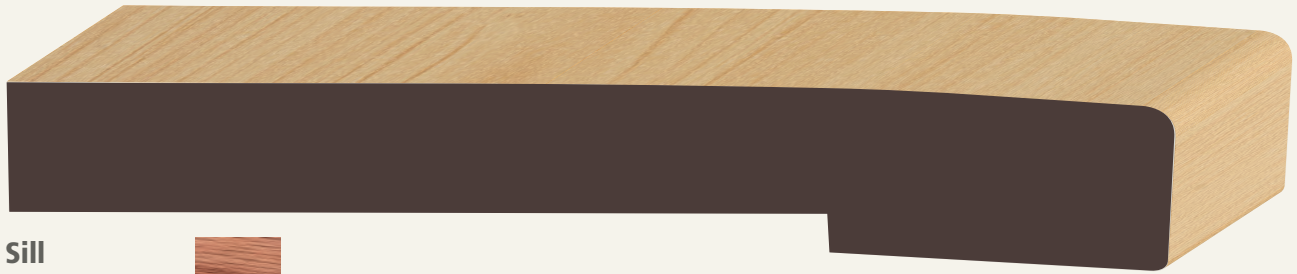

Sill

1-1/16 x 5-1/4
OSILL5 OAK

1-1/16 x 7-1/4
OSILL7 OAK

(90% of actual size)