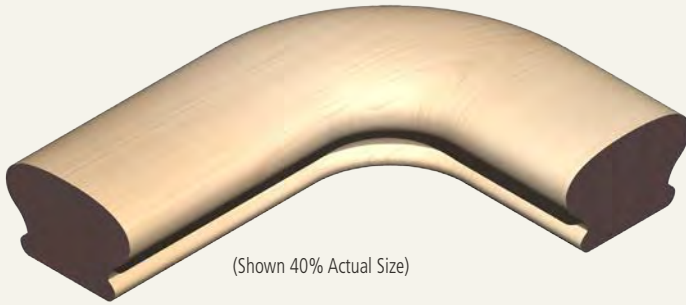

Flat Bottom Handrail

- 1-1/2 x 1-11/16
- F505FJ FJ DOUG FIR
- 1-1/2 x 1-11/16
- C505 CEDAR

Mushroom Handrail

- 1-7/16 x 1-15/16
- C501 CEDAR
- F501 DOUG FIR
- 1-3/8 x 2-1/4
- F506 DOUG FIR
- F506FJ FJ DOUG FIR
- 1-5/8 x 2-3/8
- O506 OAK